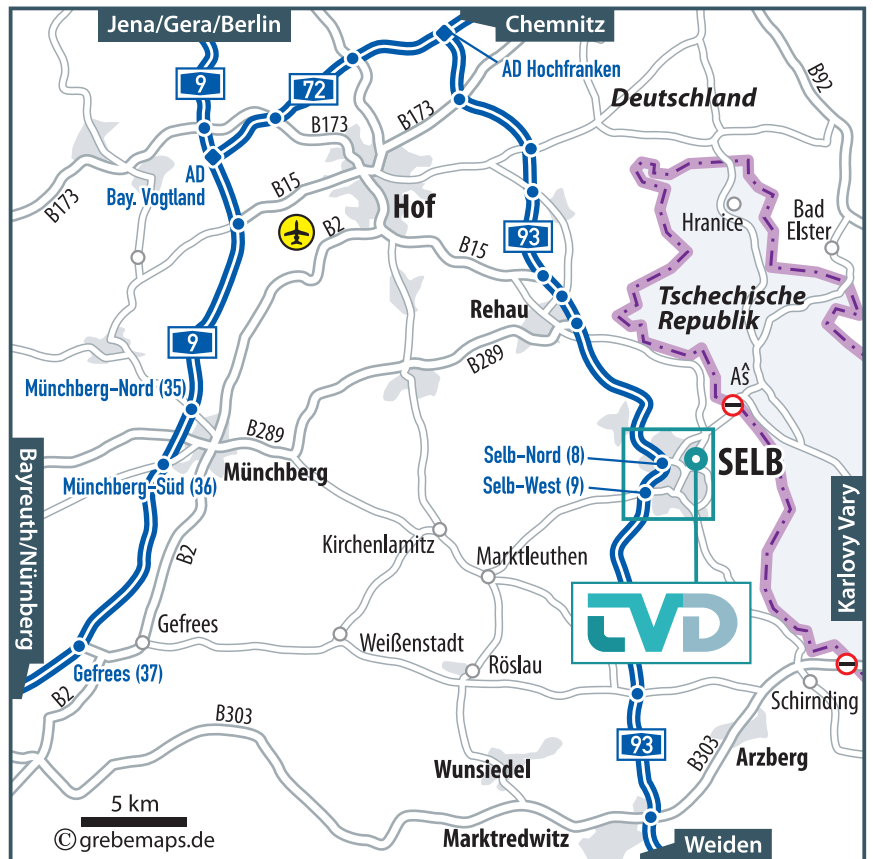

So finden Sie uns ...
How to find us ...

Adresse Lohmühle 1
(Ascher Str. 14)
D-95100 Selb
Germany

Telefon +49 9287 888-0

Fax +49 9287 888-100

e-Mail info@tvd.de

Internet <http://www.tvd.de>

GPS Breite 50.18149 °N
Länge 12.13992 °E

vCard